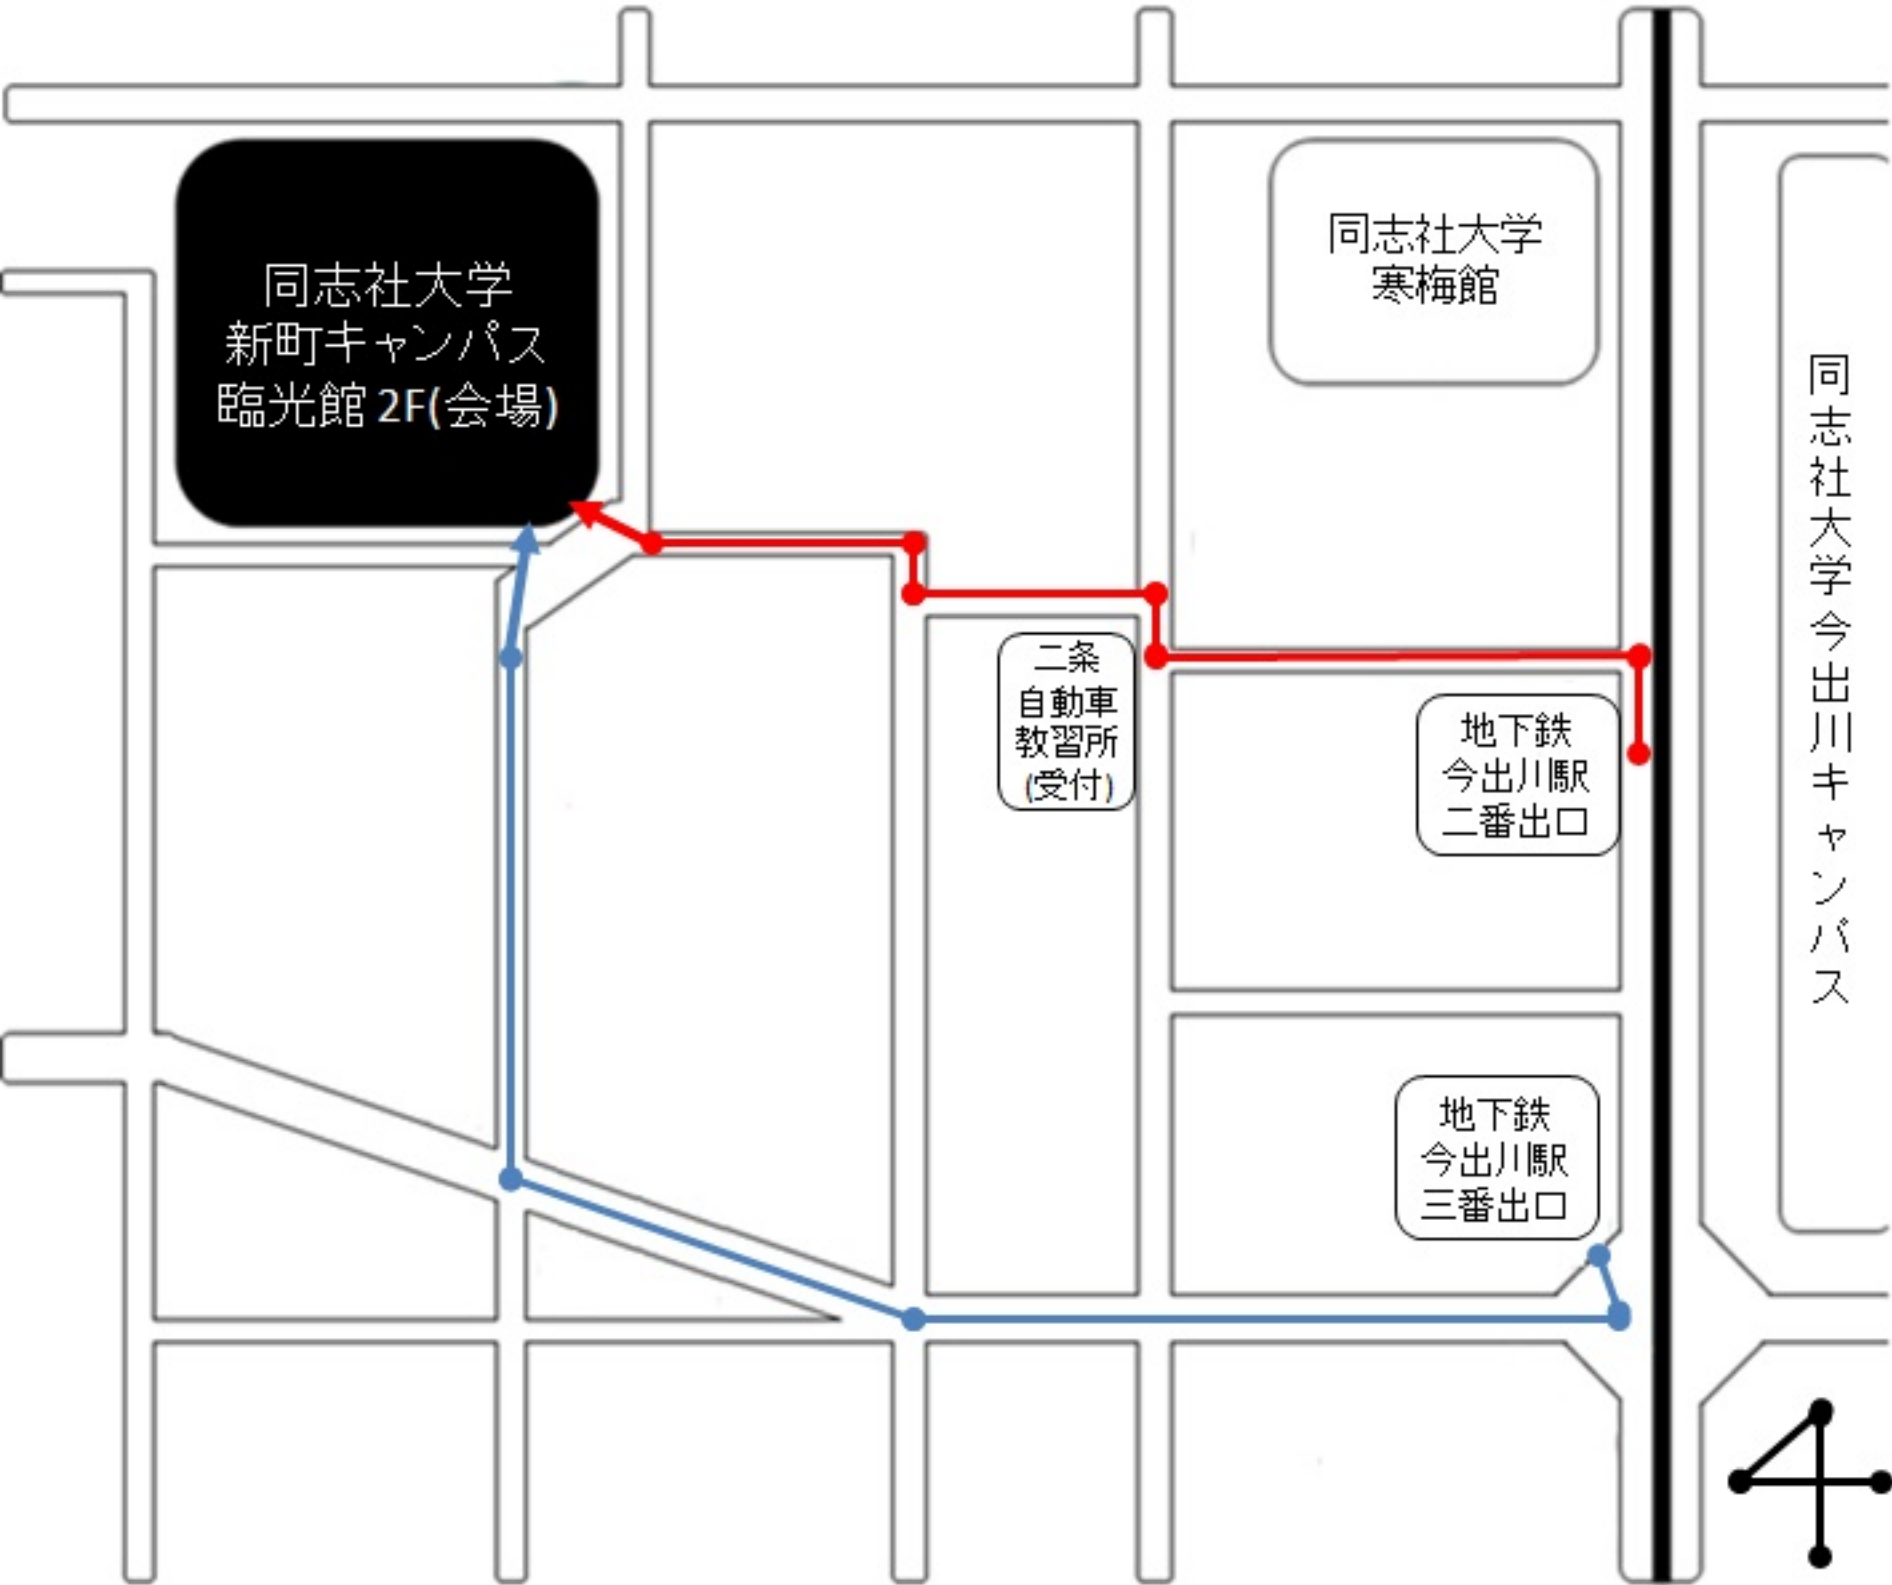

同志社大学
新町キャンパス
臨光館 2F(会場)

二条
自動車
教習所
(受付)

地下鉄
今出川駅
三番出口

地下鉄
今出川駅
二番出口

同志社大学
寒梅館

同志社大学 今出川キャンパス

【ご注意】今出川～新町キャンパス間の細道をお通りになる際には、近隣住民のご迷惑にならないよう、お静かにお通りください。

【ご注意】 今出川～新町キャンパス間の細道をお通りになる際には、近隣住民のご迷惑にならないよう、お静かにお通りください。