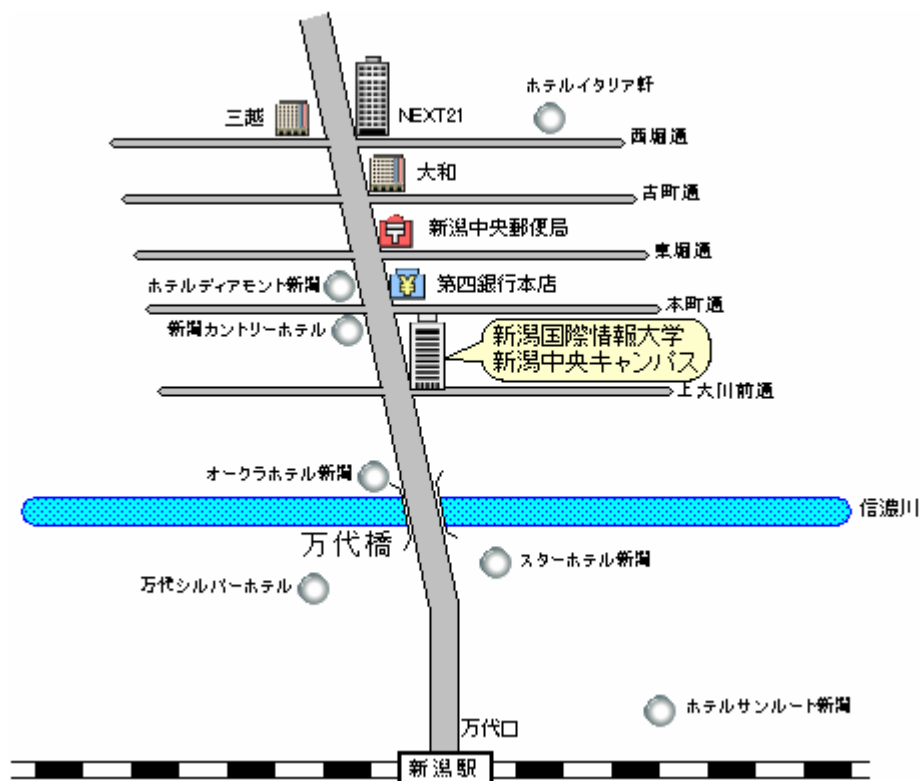

新潟国際情報大学 新潟中央キャンパス（周辺地図）

JR「新潟駅」万代口より市内バス5分 「本町」下車 徒歩1分

新潟国際情報大学 新潟中央キャンパス（広域地図）